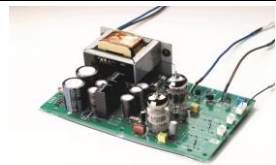

XCDise-vt
Wie zuvor, jedoch ausgestattet mit einer hochwertigen
Röhrenaussgangsstufe (2 x 12AU7 auf Röhrensockel),
mit einem zusätzlichen, integrierten Netzteil.
Gewicht 6,0 kg

1.299 €