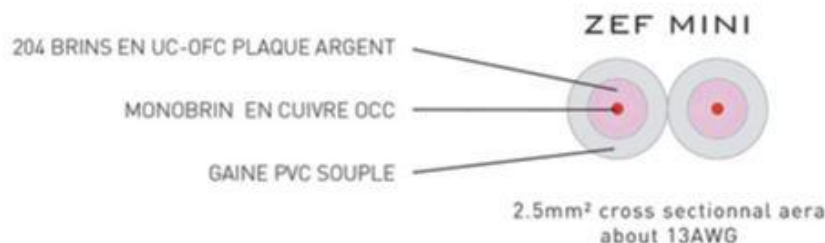

USt.ID: DE 221 954 865
IBAN: DE65 5735 1030
0000 1331 57
BIC: MALADE51AKI

Wir bieten es als **ZEF-Mini-Set** in der Länge von 2 x 3 m, konfektioniert mit den zweifach schraubbaren Atohm Hohlbananensteckern WT-MB53 an. Der VK-Preis liegt bei 139,90 € (Stereometer +/- = 27 €). Die Hohlbananas sind 24k vergoldet und sehr solide. Verpackt ist es in einem beigefarbenen, neutralen Pappkarton.

Der strukturelle Aufbau ähnelt im Ansatz den Melodika Kabel (Purple Rain/Gunmetal). In der Mitte befindet sich ein etwas dickerer Leiter aus sauerstofffreiem OFC-Kupfer. Dieser ist umgeben von 204 versilberten OFC-Kupferleitern, so dass sich ein Querschnitt von $2 \times 2,5 \text{ mm}^2$ ergibt. Die Ummantelung besteht aus PVC. Das Kabel ist laufrichtungsgebunden. Durch die weiße Farbe ist es relativ dezent und die hohe Flexibilität erleichtert oftmals den Anschluss.